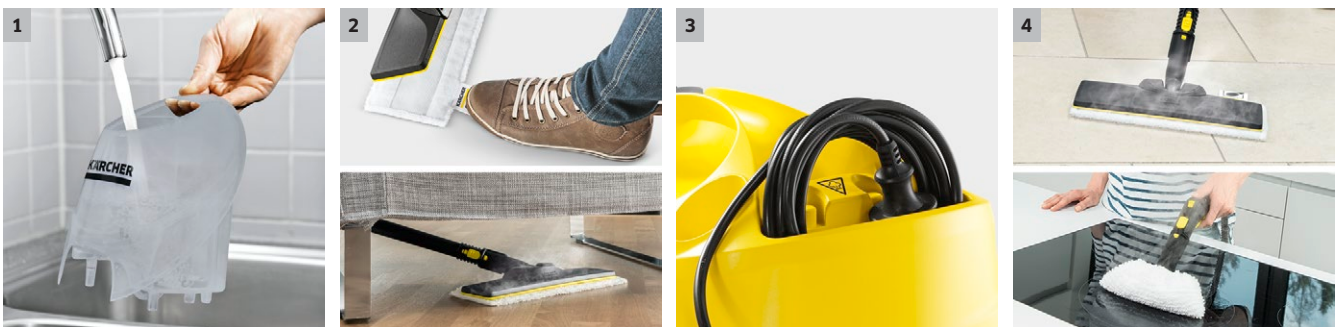

## SC 4 EasyFix

L'SC 4 con bocchetta pavimento EasyFix dispone di un serbatoio acqua estraibile continuamente ricaricabile. La soluzione perfetta per una facile pulizia non-stop.

### 1 Serbatoio acqua estraibile rabboccabile costantemente.

- Vapore non stop e rabbocco funzionale.

### 2 Set pulizia pavimenti EasyFix con giunto pieghevole alla bocchetta e sistema a strappo per fissare il panno

- Pulizia profonda di tutte le superfici della casa grazie alla tecnologia a lamelle
- Il panno per pavimenti si attacca e si stacca con un metodo innovativo a strappo. Non si entra più in contatto con lo sporco.

### SC 4 EasyFix

- Serbatoio acqua estraibile e rabboccabile costantemente.
- Vano porta cavo integrato
- Con bocchetta pavimenti EasyFix