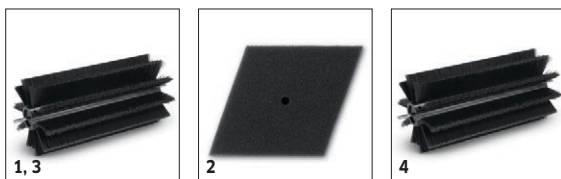

Dotazione

Filtro polveri sottili	■
Spazzatrice con trazione manuale	■
Rullo spazzola regolabile	■
Archetto di spinta pieghevole	■
Principio getto all'indietro	■
Uso esterno	■
Usi indoor	■

■ Incluso nella consegna

ACCESSORI PER KM 70/20 C

1.517-106.0

KÄRCHER

		Codice prodotto	Codice cliente	Lunghezza/ Larghezza	Diame- tro	Prezzo	Descrizione	
Rullospazzola standard								
	1	6.906-041.0		480 mm			Setolatura universale, resistente alla lacerazione a umido, lunga durata, indicato per tutte le superfici L= 480 mm	■
Filtro in gommapiuma								
Filtro per KM 70/20 C	2	5.731-642.0					Filtro per KM 70/20 C	■
Rullospazzola principale morbido/resistente alla lacerazione a u								
Rullo spazzola morbido per superfici a prova di superfici bagnate	3	6.903-995.0		480 mm			Setolatura universale resistente alla lacerazione a umido, lunga durata, indicata per tutte le superfici.	□
Rullospazzola principale duro								
Rullo spazzola duro	4	6.903-999.0		480 mm			Per eliminare sporco ostinato da superfici esterne, resistente alla lacerazione a umido.	□